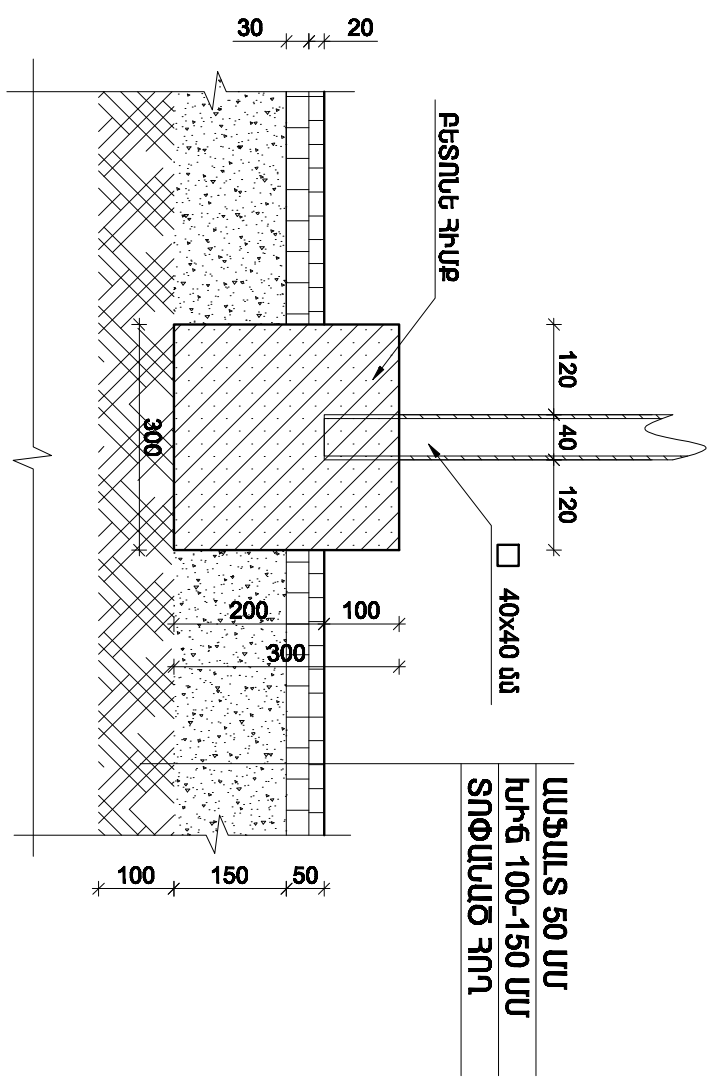

ԲԵՏՈՆԵ ԵԶՐԱԲԱՆԻ ԿՏՐՎԱԾԸ Մ 1 : 10

ՅԱՆՎԱԴԱՄԻ ՀԱՏՈՒՅԹ Մ 1 : 10

ՀԱՍՏԱՏՈՒՄ ԵՄ
 «ԱՐԱՅՈՒՆ ԱՄԱՆԱԳԻՃ» ՓԲԸ-Ի
 Ա. ԲԱՏԻԿՅԱՆ
 «___» 2014թ

| | | | | |
|---------------------|-------------------|---------------------|---------------------|---------------------|
| ՃԱՆՏԱՆԱԿ | ԱՐԱՅՈՒՆ | ՍՈՓԱՍԾ ԳՈՂ | ՍԱՖԱԼՏ 50 ՍՄ | ԲԵՏՈՆԵ ԵԶՐԱԲԱՆ M200 |
| ՍՈՓԱՍԾ ԳՈՂ | ՍԱՖԱԼՏ 50 ՍՄ | ԲԵՏՈՆԵ ԳԻՄՔ M 150 | ԲԵՏՈՆԵ ԵԶՐԱԲԱՆ M200 | ՍՈՓԱՍԾ ԳՈՂ |
| ՍԱՖԱԼՏ 50 ՍՄ | ԲԵՏՈՆԵ ԳԻՄՔ M 150 | ԲԵՏՈՆԵ ԵԶՐԱԲԱՆ M200 | ՍՈՓԱՍԾ ԳՈՂ | ՍԱՖԱԼՏ 50 ՍՄ |
| ԲԵՏՈՆԵ ԵԶՐԱԲԱՆ M200 | ՍՈՓԱՍԾ ԳՈՂ | ՍԱՖԱԼՏ 50 ՍՄ | ԲԵՏՈՆԵ ԳԻՄՔ M 150 | ԲԵՏՈՆԵ ԵԶՐԱԲԱՆ M200 |